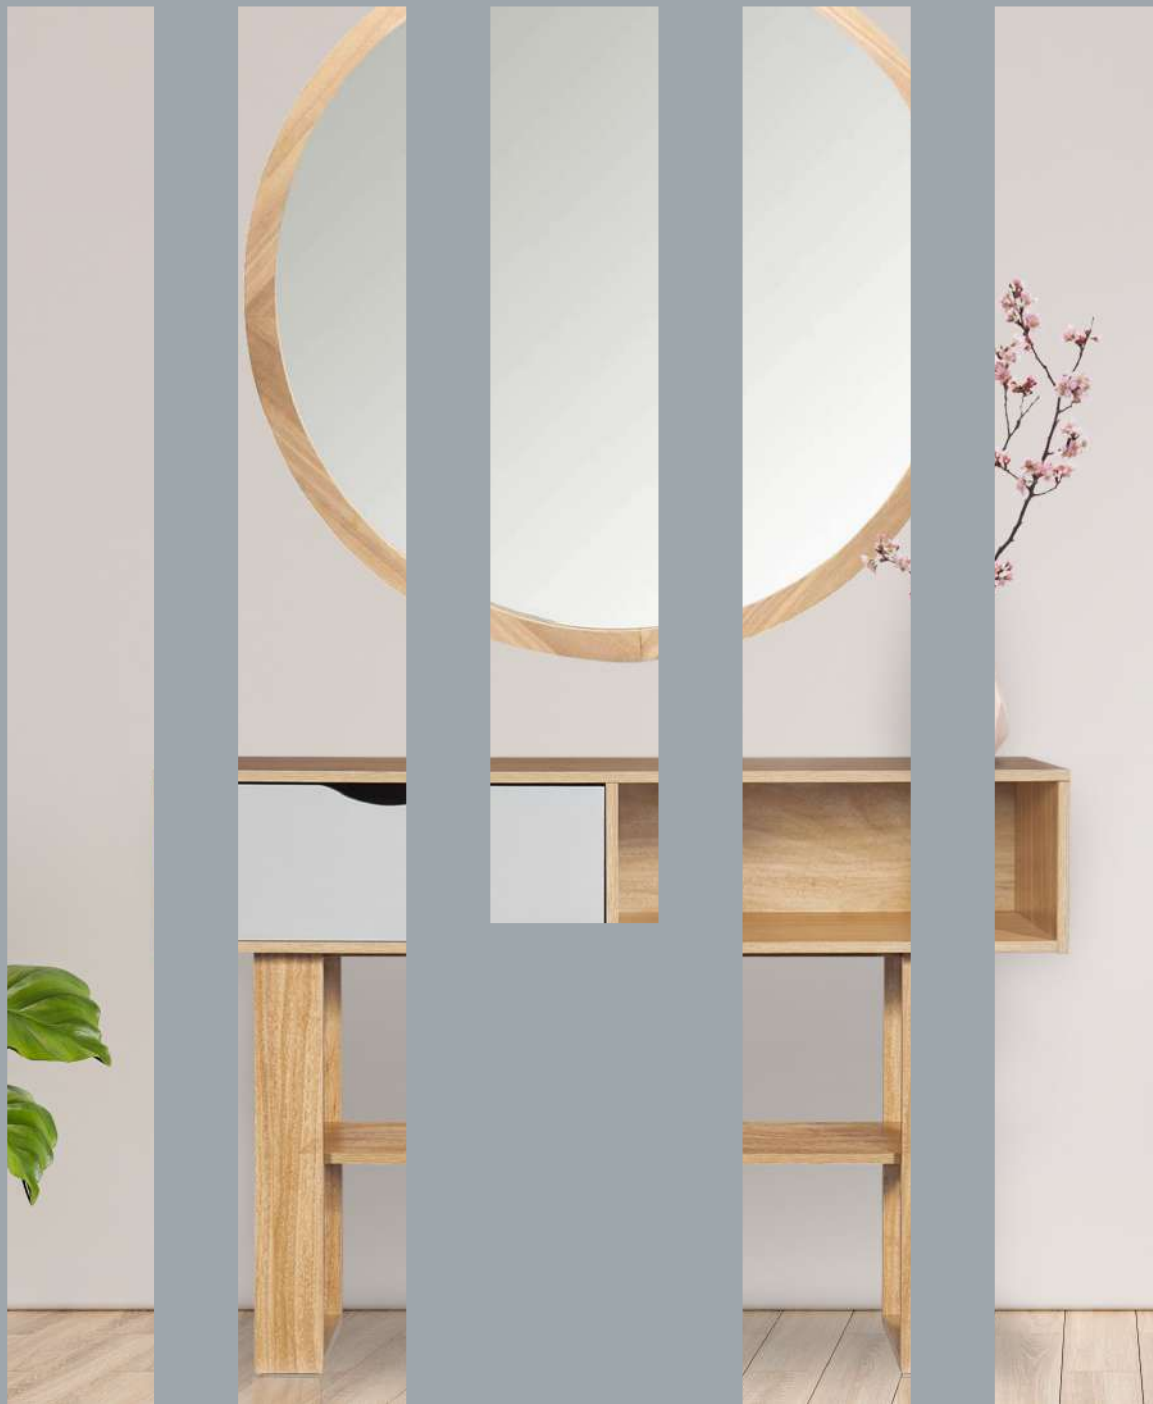

melapak

CATÁLOGO DE
MATERIALES