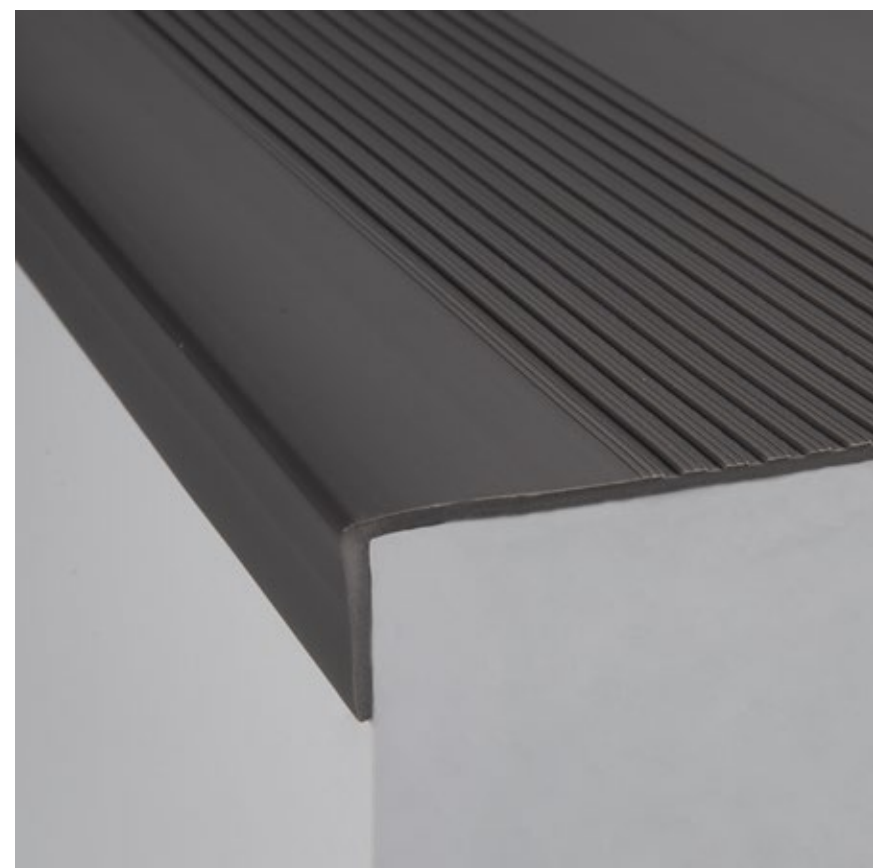

Tus decisiones dejan huella

Pasos de Escalera

Son antideslizantes, seguros e impermeables, sirven para recubrir y renovar escaleras de hierro, concreto, madera, etc.

Especificaciones

Largo: tiras de 120 ó 300 cm

Ancho: 30 cm

Caída: 4 cm

Color: negro, gris, marrón, hueso, beige, crema.