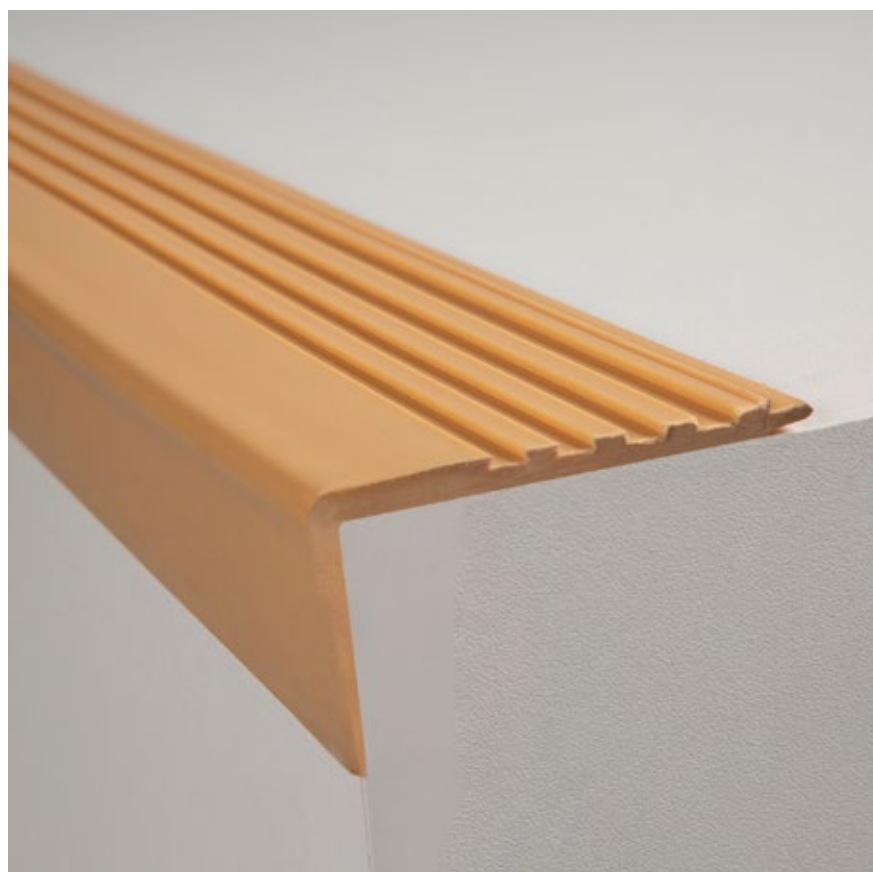

Tablero melamínico recubierto en ambas caras con papel decorativo, que se termofunde al sustrato de madera aglomerada.

Láminas decorativas enchapadas de excepcional dureza y durabilidad, fabricadas a partir de resinas celulósicas a alta temperatura y presión.

Ancho: 60 cm y 90 cm

Espesor mínimo: 1.4 mm

Espesor máximo: 2.16 mm

Color: negro, gris, marrón, rojo, azul, azul marino, verde, lúcumá, beige, crema.

Acabado: acanalado y cuadrículado.

Tus decisiones dejan huella

Especificaciones

Largo: tiras de 120 ó 300 cm

Ancho: 60 cm

Caída: 4 cm

Color: negro, gris, marrón, hueso, beige, crema.

Perfil de Grada Sekurit

Tus decisiones dejan huella

Zócalos

Vinílicos que se utilizan para dar un acabado perfecto en las uniones del piso y la pared. Pueden ser usados en cualquier tipo de piso.

Especificaciones

Altura: 3" y 4" en rollos de 30 m

Color: negro, gris, marrón, hueso, crema, beige.