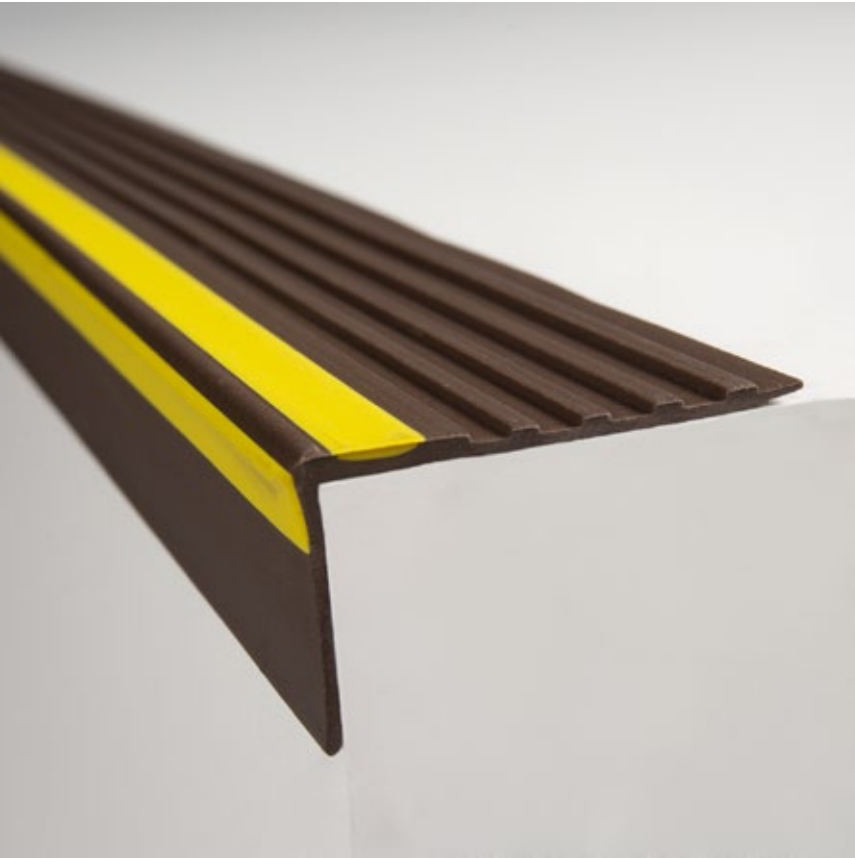

Tablero melamínico recubierto en ambas caras con papel decorativo, que se termofunde al sustrato de madera aglomerada.

Láminas decorativas enchapadas de excepcional dureza y durabilidad, fabricadas a partir de resinas celulósicas a alta temperatura y presión.

Ancho: 60 cm y 90 cm

Espesor mínimo: 1.4 mm

Espesor máximo: 2.16 mm

Color: negro, gris, marrón, rojo, azul, azul marino, verde, lúcumá, beige, crema.

Acabado: acanalado y cuadrículado.

Tus decisiones dejan huella

Pasos de Escalera

Son antideslizantes, seguros e impermeables, sirven para recubrir y renovar escaleras de hierro, concreto, madera, etc.

Especificaciones

Largo: tiras de 120 ó 300 cm

Ancho: 30 cm

Caída: 4 cm

Especificaciones

Largo: tiras de 120 ó 300 cm

Ancho: 60 cm

Caída: 4 cm

Color: negro, gris, marrón, hueso, beige, crema.

Perfil de Grada Sekurit

Tus decisiones dejan huella

Zócalos