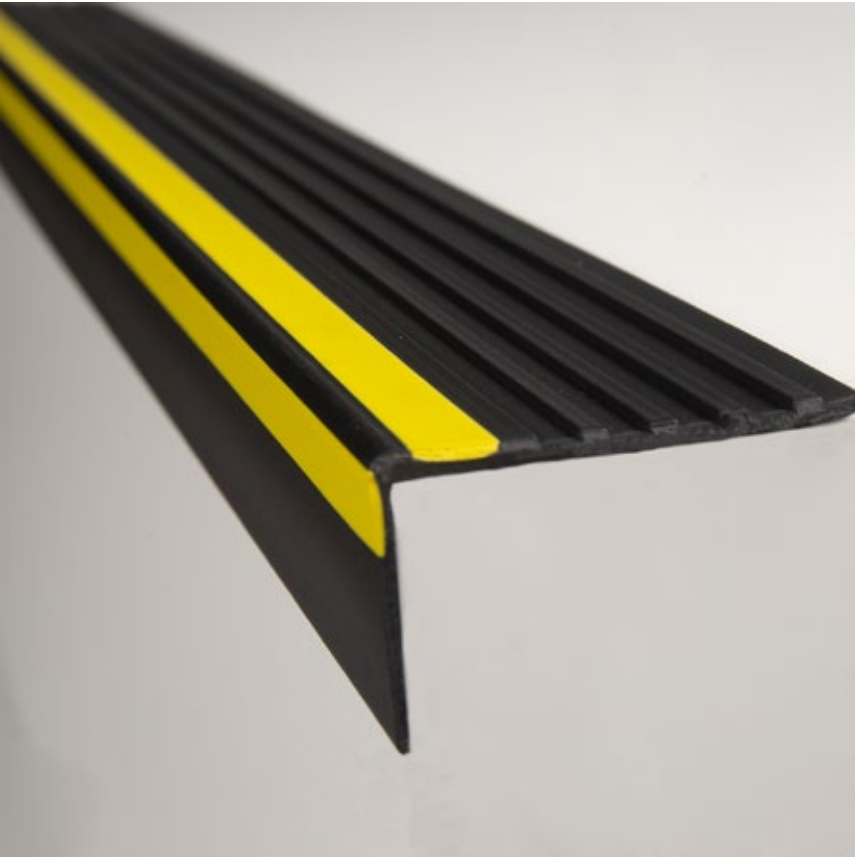

Ancho: 60 cm y 90 cm

Espesor mínimo: 1.4 mm

Espesor máximo: 2.16 mm

Color: negro, gris, marrón, rojo, azul, azul marino, verde, lúcumá, beige, crema.

Acabado: acanalado y cuadrículado.

Tus decisiones dejan huella

Pasos de Escalera

Son antideslizantes, seguros e impermeables, sirven para recubrir y renovar escaleras de hierro, concreto, madera, etc.

Especificaciones

Largo: tiras de 120 ó 300 cm

Ancho: 30 cm

Caída: 4 cm

Especificaciones

Largo: tiras de 120 ó 300 cm

Ancho: 60 cm

Caída: 4 cm

Color: negro, gris, marrón, hueso, beige, crema.

Perfil de Grada Sekurit

Tus decisiones dejan huella

Zócalos

Vinílicos que se utilizan para dar un acabado perfecto en las uniones del piso y la pared. Pueden ser usados en cualquier tipo de piso.

Especificaciones

Altura: 3" y 4" en rollos de 30 m

Color: negro, gris, marrón, hueso, crema, beige.