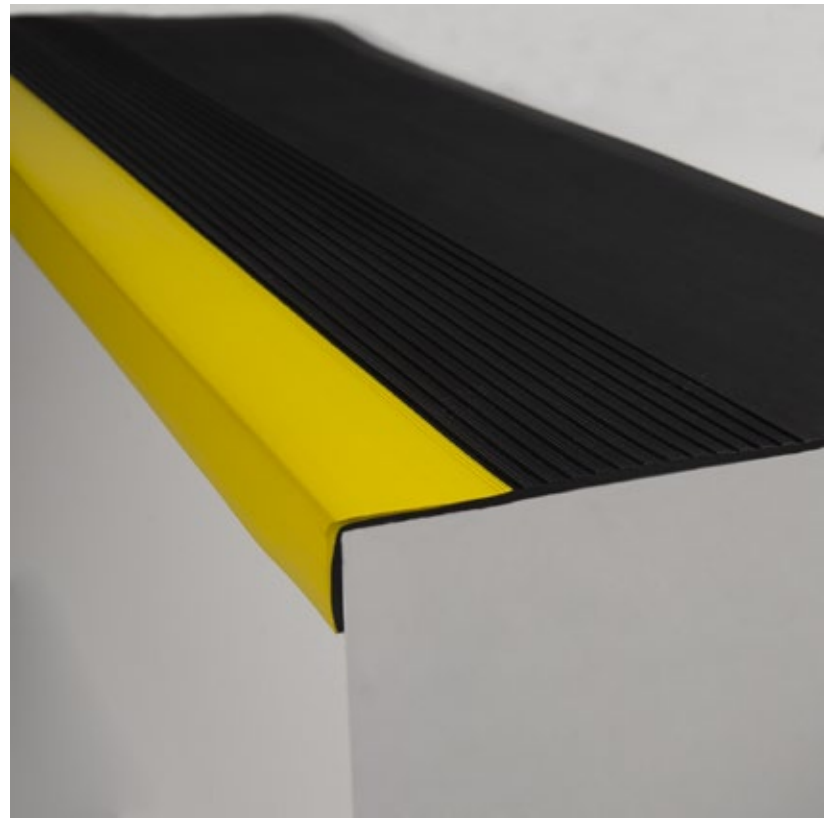

Pasos de Escalera Sekurit