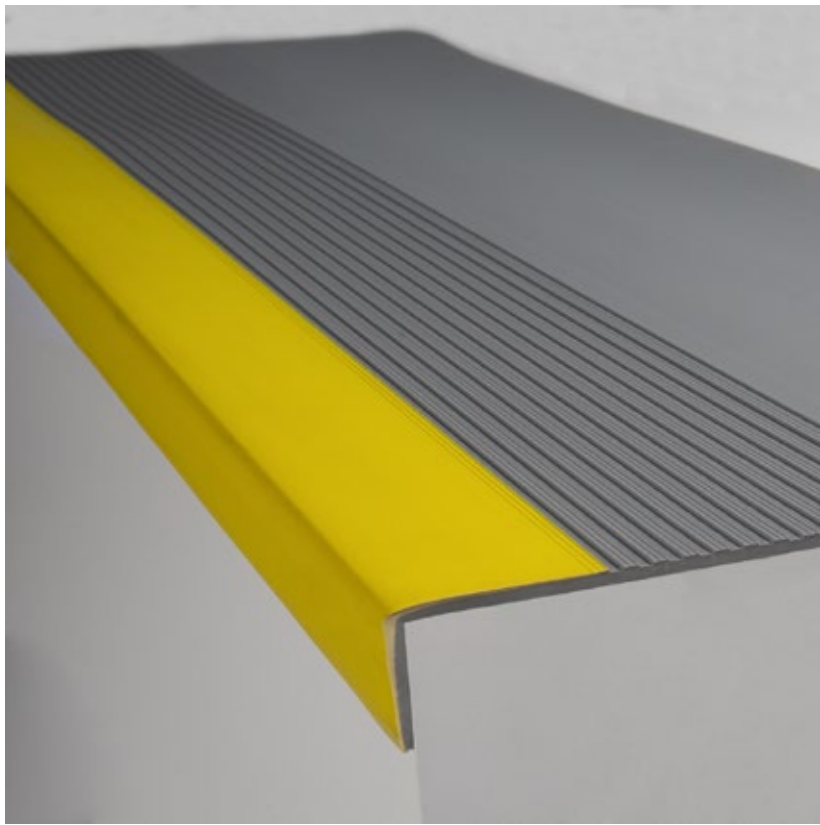

Pasos de Escalera Sekurit