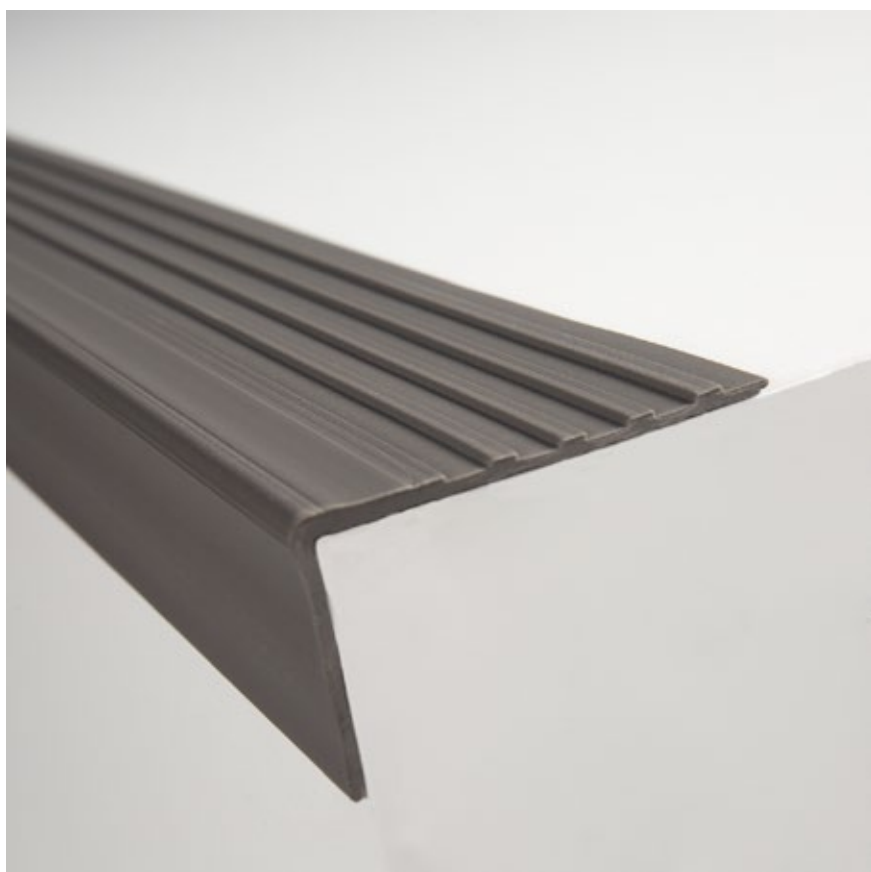

Tablero melamínico recubierto en ambas caras con papel decorativo, que se termofunde al sustrato de madera aglomerada.

Láminas decorativas enchapadas de excepcional dureza y durabilidad, fabricadas a partir de resinas celulósicas a alta temperatura y presión.

Ancho: 60 cm y 90 cm

Espesor mínimo: 1.4 mm

Espesor máximo: 2.16 mm

Color: negro, gris, marrón, rojo, azul, azul marino, verde, lúcumá, beige, crema.

Acabado: acanalado y cuadrículado.

Tus decisiones dejan huella

Especificaciones

Largo: tiras de 120 ó 300 cm

Ancho: 60 cm

Caída: 4 cm

Color: negro, gris, marrón, hueso, beige, crema.

Perfil de Grada Sekurit

Tus decisiones dejan huella

Zócalos

Vinílicos que se utilizan para dar un acabado perfecto en las uniones del piso y la pared. Pueden ser usados en cualquier tipo de piso.

Especificaciones

Altura: 3" y 4" en rollos de 30 m

Color: negro, gris, marrón, hueso, crema, beige.