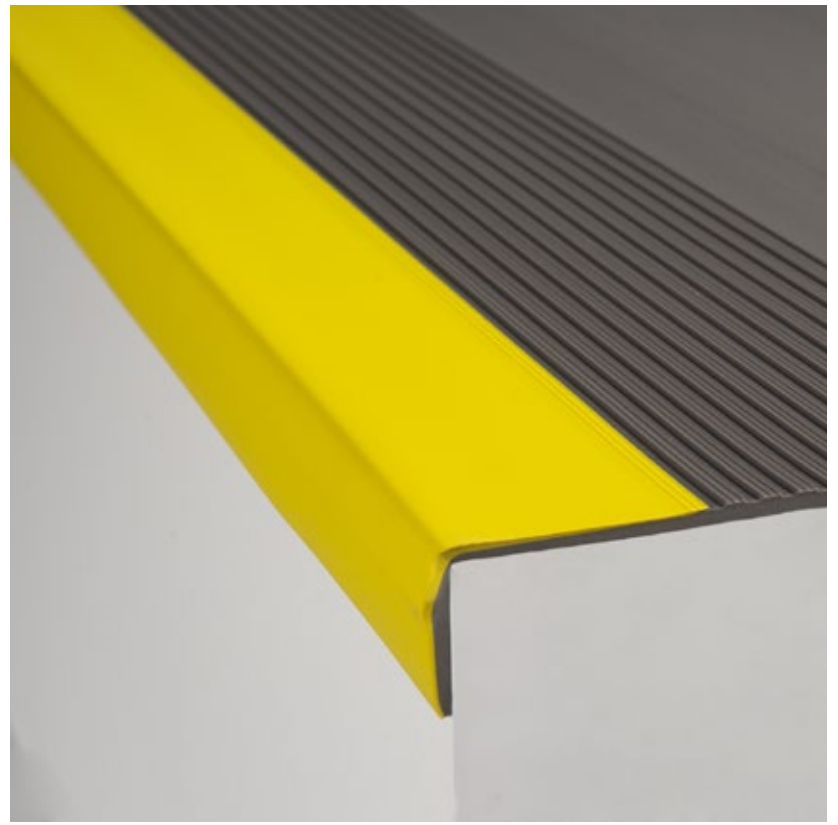

Pasos de Escalera Sekurit