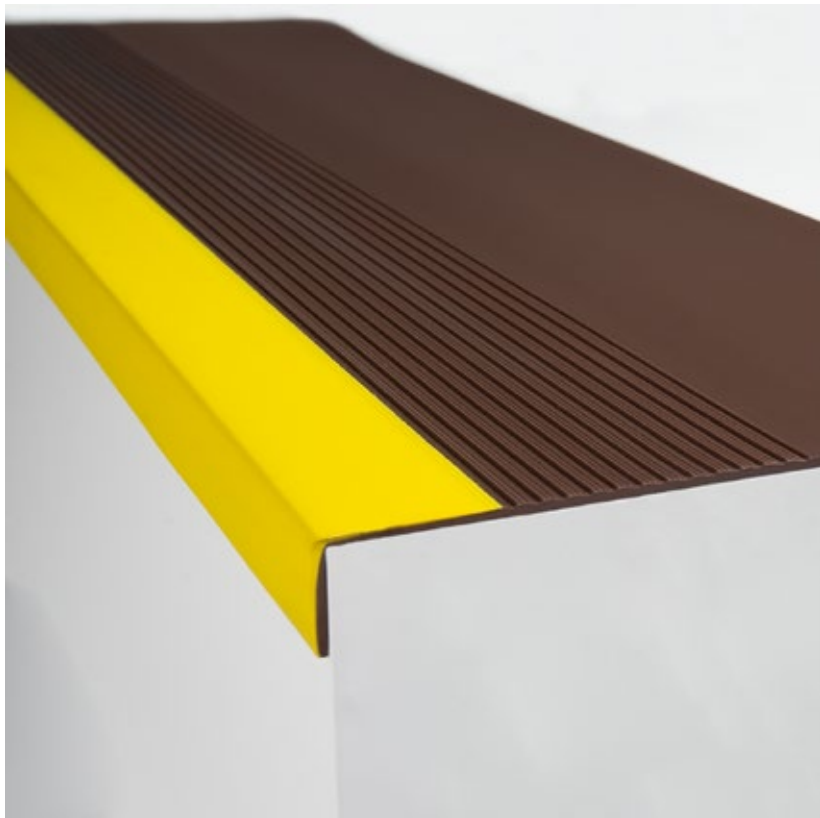

Pasos de Escalera Sekurit