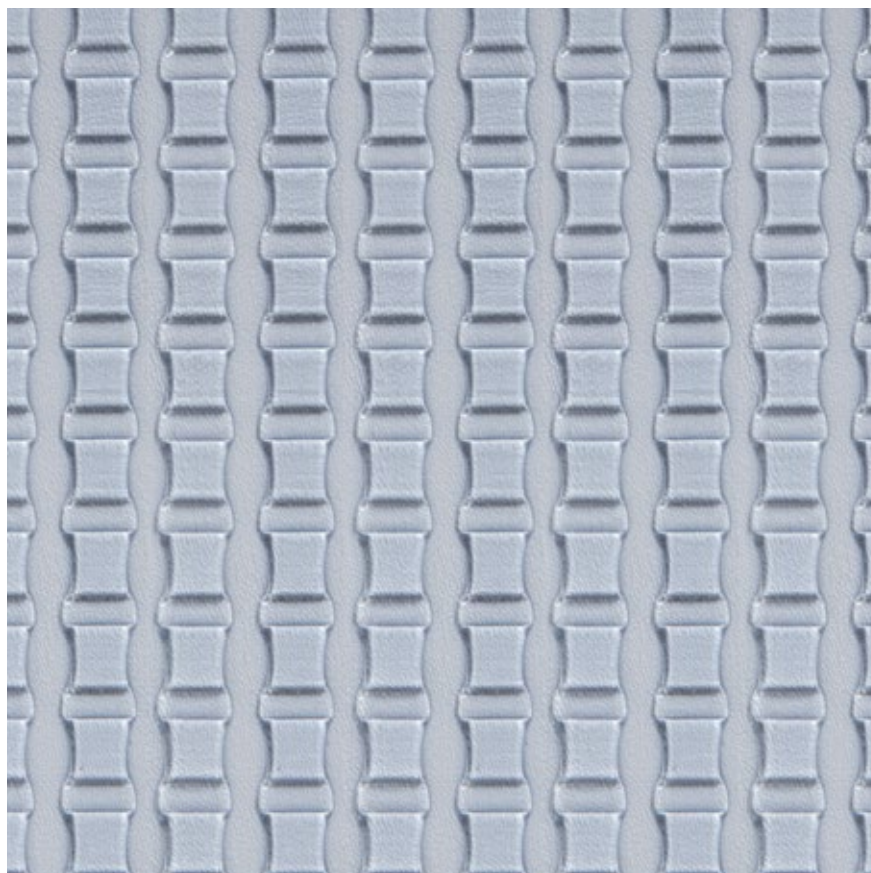

Tablero melamínico recubierto en ambas caras con papel decorativo, que se termofunde al sustrato de madera aglomerada.

Láminas decorativas enchapadas de excepcional dureza y durabilidad, fabricadas a partir de resinas celulósicas a alta temperatura y presión.

Largo: rollo de 20 m para 60cm de ancho y 15m para 90cm de ancho

Ancho: 60 cm y 90cm

Espesor mínimo: 0.9 mm

Espesor máximo: 2.0 mm

Color: transparente

Acabado: acanalado y cuadrado.

Tus decisiones dejan huella

Pisobus

Ideal para recubrir pisos de autobuses, tolvas de camioneta y todo tipo de vehículos, como también en pasillos, corredores de viviendas y oficinas. Antideslizante.

Especificaciones

Largo: rollo de 20 m para 60cm de ancho y 15m para 90cm de ancho

Ancho: 60 cm y 90 cm

Espesor mínimo: 1.4 mm

Espesor máximo: 2.16 mm

Color: negro, gris, marrón, rojo, azul, azul marino, verde, lúcumá, beige, crema.

Acabado: acanalado y cuadrículado.

Tus decisiones dejan huella