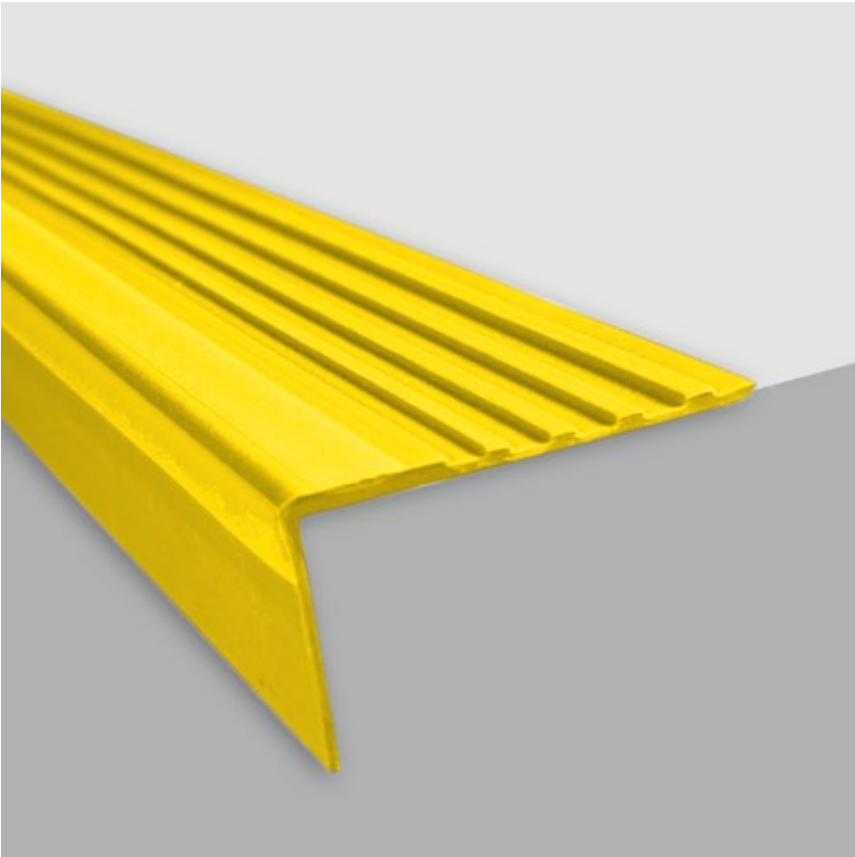

Tablero melamínico recubierto en ambas caras con papel decorativo, que se termofunde al sustrato de madera aglomerada.

Láminas decorativas enchapadas de excepcional dureza y durabilidad, fabricadas a partir de resinas celulósicas a alta temperatura y presión.

Pasos de Escalera

Son antideslizantes, seguros e impermeables, sirven para recubrir y renovar escaleras de hierro, concreto, madera, etc.

Especificaciones

Largo: tiras de 120 ó 300 cm

Ancho: 30 cm

Caída: 4 cm

Especificaciones

Largo: tiras de 120 ó 300 cm

Ancho: 60 cm

Caída: 4 cm

Color: negro, gris, marrón, hueso, beige, crema.

Perfil de Grada Sekurit

Tus decisiones dejan huella

Zócalos

Vinílicos que se utilizan para dar un acabado perfecto en las uniones del piso y la pared. Pueden ser usados en cualquier tipo de piso.

Especificaciones

Altura: 3" y 4" en rollos de 30 m

Color: negro, gris, marrón, hueso, crema, beige.